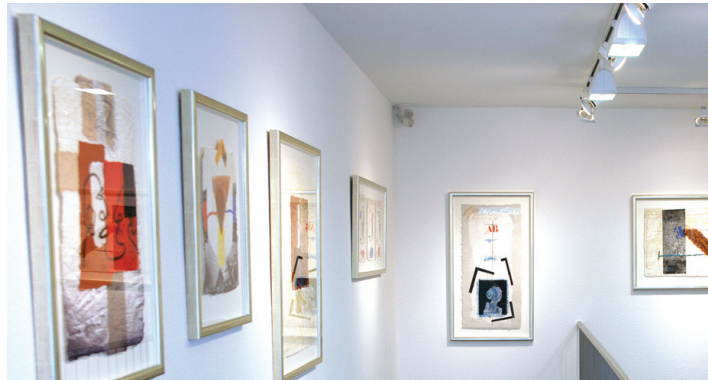

- Nationale und Internationale Künstler
- Originale
- Grafik
- Skulpturen

- Hochwertige Kunstdrucke
- Leinwanddrucke
- Einrahmung
- Beratung vor Ort

galerie | Ramex

Lange Straße 87a | 34131 Kassel | Telefon 05 61 - 71 95 39 | www.ramex.de

Öffnungszeiten: Mo. - Fr. 10.00 - 18.00 Uhr | Und nach Vereinbarung!